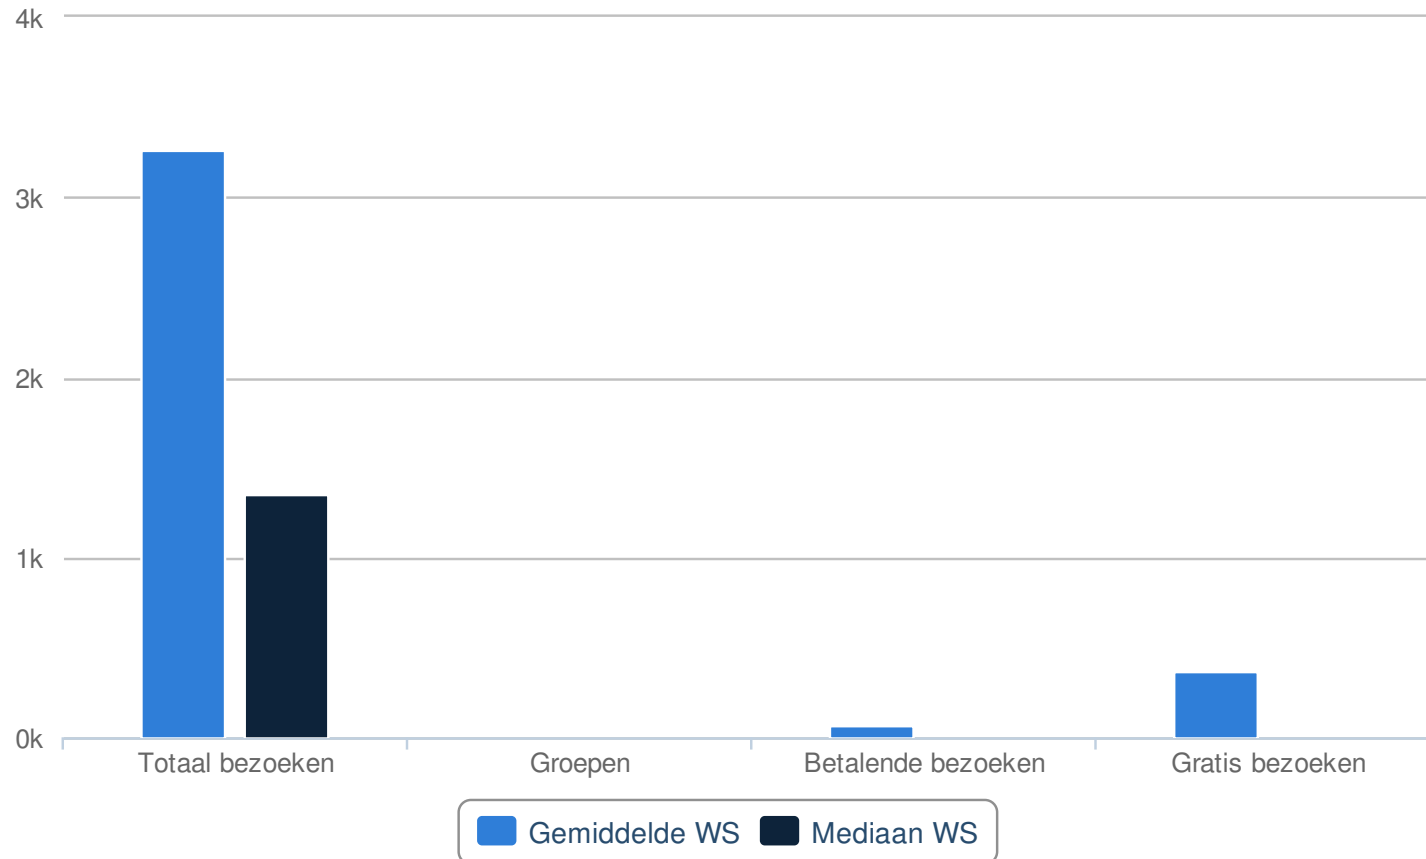

	Cases	Totaal werksoort	Gemiddelde werksoort	Mediaan werksoort
Totaal bezoeken	4	251.929	62.982,25	15.264,50
Groepen	5	0	0	0
Betalende bezoeken	4	1.192	298	0
Gratis bezoeken	4	21.931	5.482,75	0

Bron: Cijferboek cultureel erfgoed 2012

Januari

Bron: Cijferboek cultureel erfgoed 2012

Februari

Bron: Cijferboek cultureel erfgoed 2012

Maart

Bron: Cijferboek cultureel erfgoed 2012

April

Bron: Cijferboek cultureel erfgoed 2012

Mei

Bron: Cijferboek cultureel erfgoed 2012

Juni

Bron: Cijferboek cultureel erfgoed 2012

Juli

Bron: Cijferboek cultureel erfgoed 2012

Augustus

Bron: Cijferboek cultureel erfgoed 2012

September

Bron: Cijferboek cultureel erfgoed 2012

Oktober

Bron: Cijferboek cultureel erfgoed 2012

November

Bron: Cijferboek cultureel erfgoed 2012

December

Bron: Cijferboek cultureel erfgoed 2012