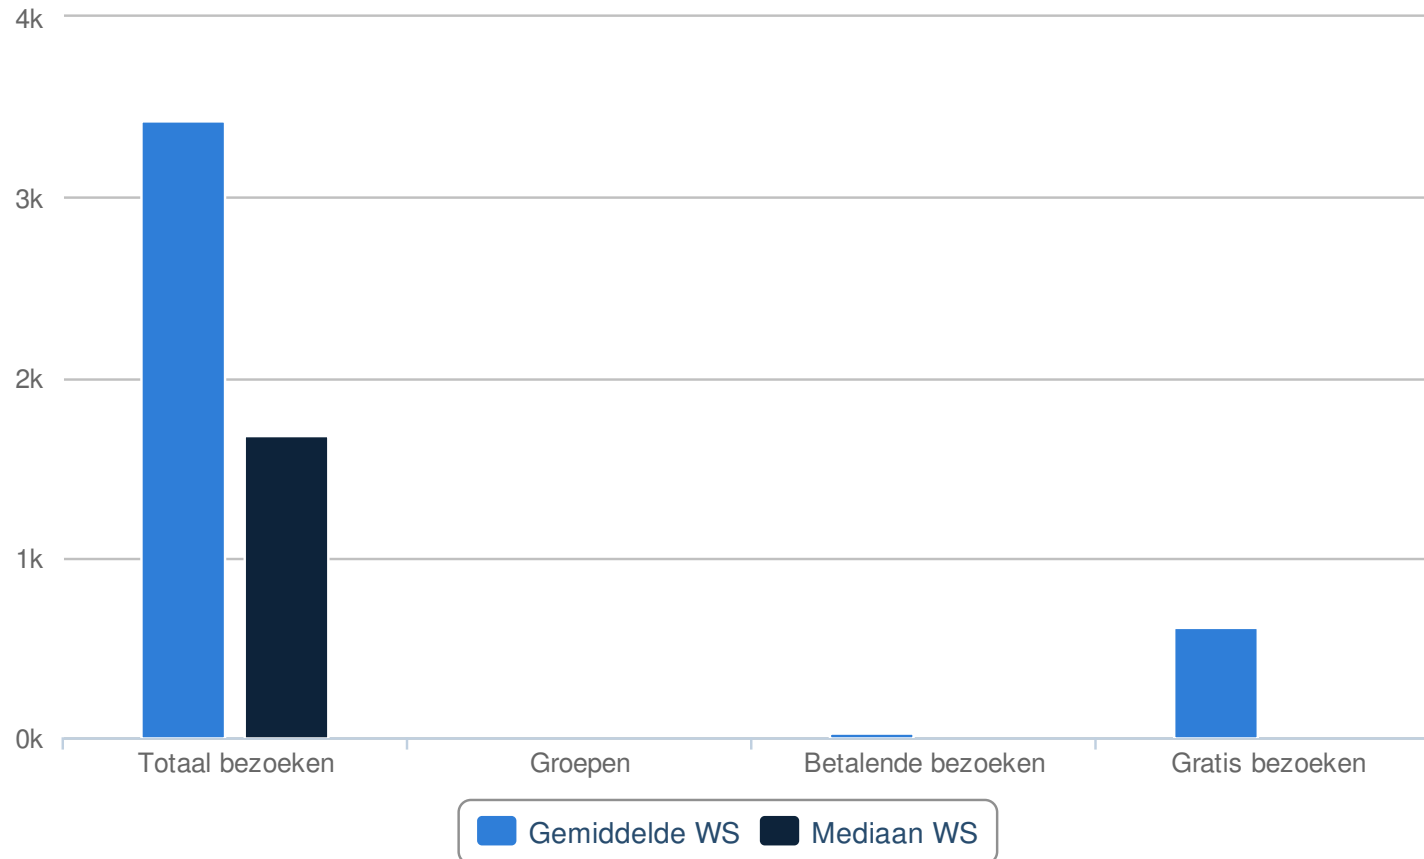

	Cases	Totaal werksoort	Gemiddelde werksoort	Mediaan werksoort
Totaal bezoeken	4	251.929	62.982,25	15.264,50
Groepen	5	0	0	0
Betalende bezoeken	4	1.192	298	0
Gratis bezoeken	4	21.931	5.482,75	0

Bron: Cijferboek cultureel erfgoed 2012

Januari

Bron: Cijferboek cultureel erfgoed 2012

Februari

Bron: Cijferboek cultureel erfgoed 2012

Maart

Bron: Cijferboek cultureel erfgoed 2012

April

Bron: Cijferboek cultureel erfgoed 2012

Mei

Bron: Cijferboek cultureel erfgoed 2012

Juni

Bron: Cijferboek cultureel erfgoed 2012

Juli

Bron: Cijferboek cultureel erfgoed 2012

Augustus

Bron: Cijferboek cultureel erfgoed 2012