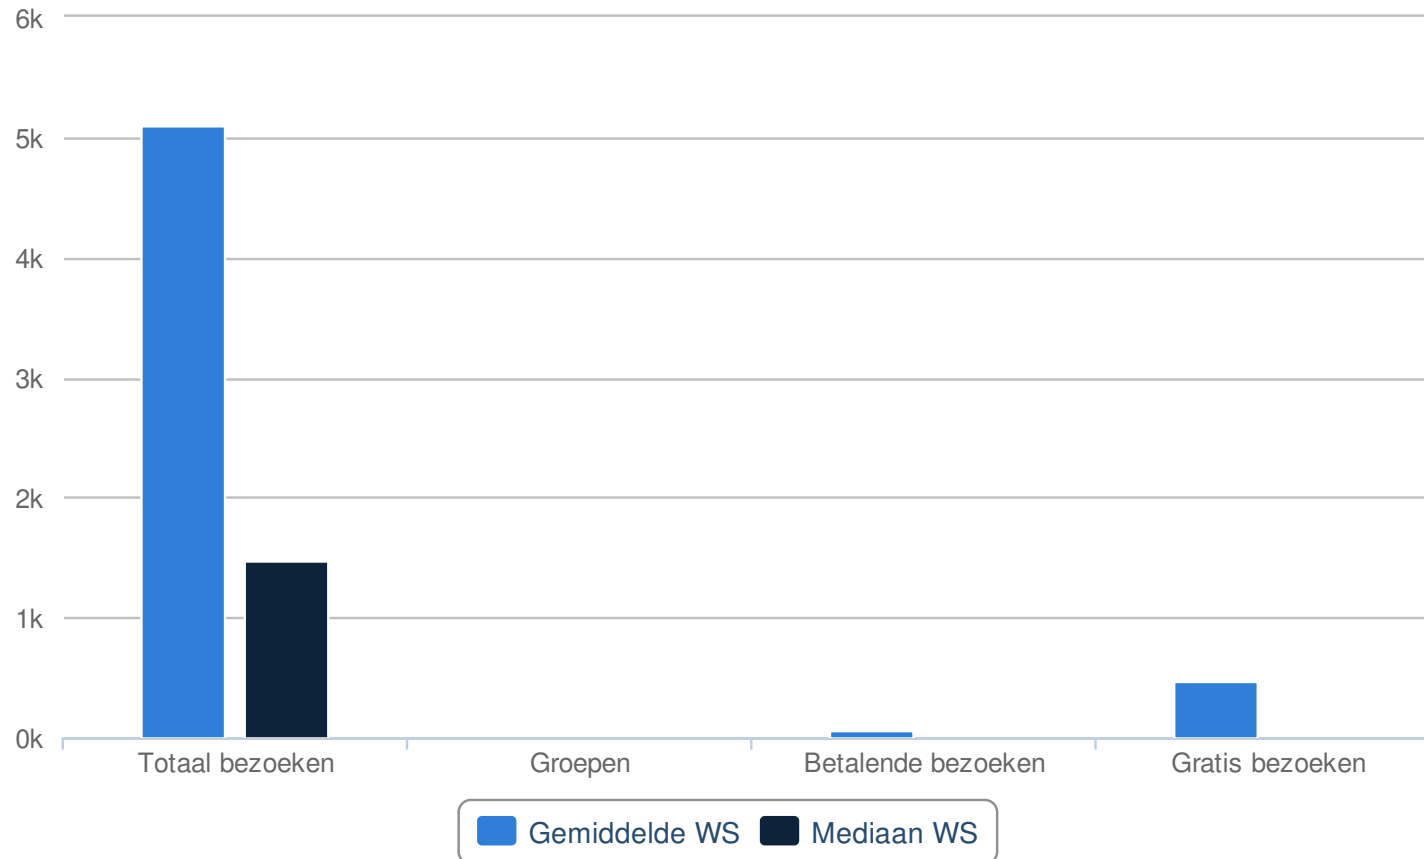

	Cases	Totaal werksoort	Gemiddelde werksoort	Mediaan werksoort
Totaal bezoeken	4	251.929	62.982,25	15.264,50
Groepen	5	0	0	0
Betalende bezoeken	4	1.192	298	0
Gratis bezoeken	4	21.931	5.482,75	0

Bron: Cijferboek cultureel erfgoed 2012

Januari

Bron: Cijferboek cultureel erfgoed 2012

Februari

Bron: Cijferboek cultureel erfgoed 2012

Maart

Bron: Cijferboek cultureel erfgoed 2012

April

Bron: Cijferboek cultureel erfgoed 2012

Mei

Bron: Cijferboek cultureel erfgoed 2012

Juni

Bron: Cijferboek cultureel erfgoed 2012

Juli

Bron: Cijferboek cultureel erfgoed 2012

Augustus

Bron: Cijferboek cultureel erfgoed 2012