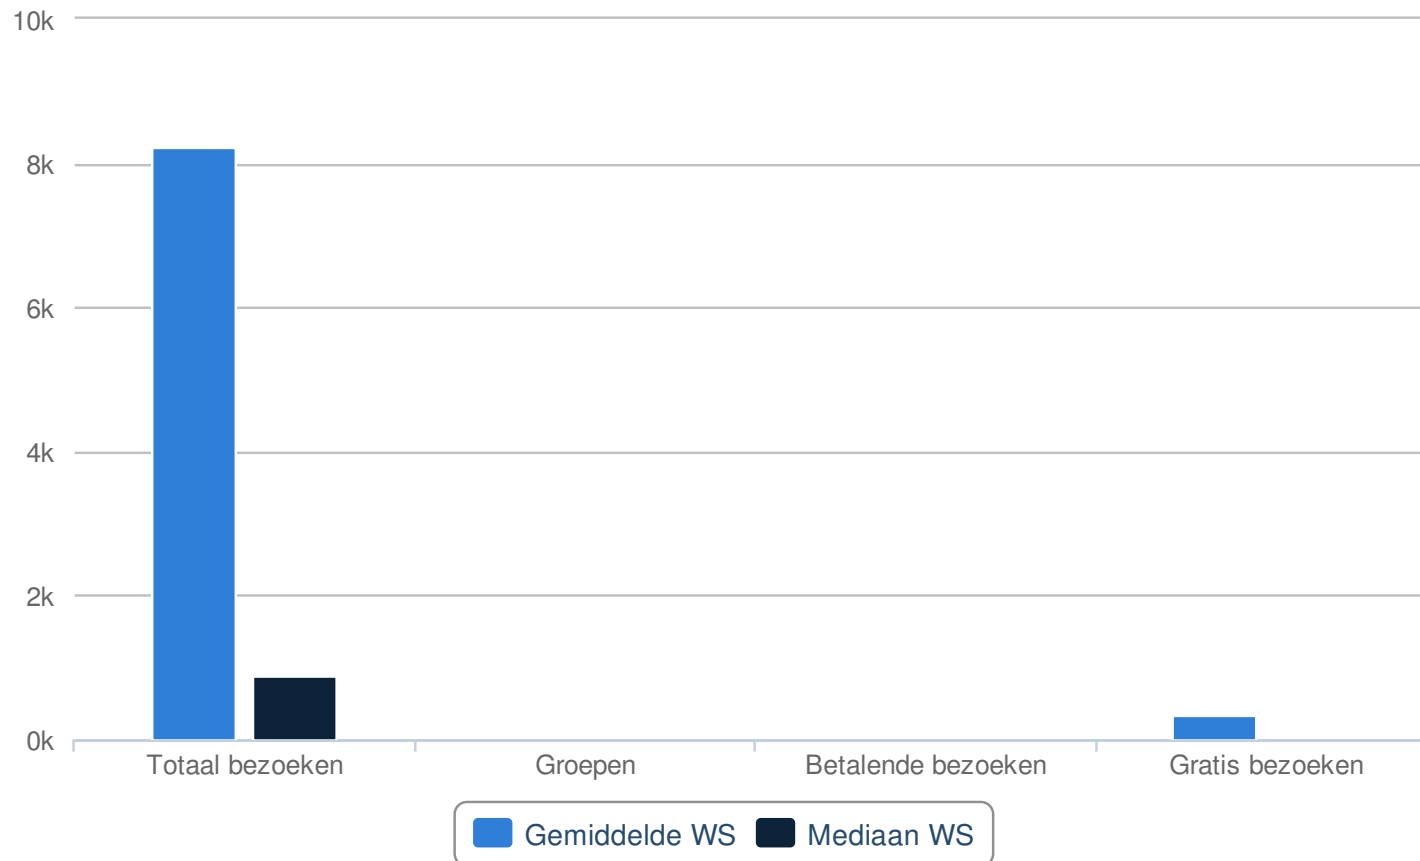

	Cases	Totaal werksoort	Gemiddelde werksoort	Mediaan werksoort
Totaal bezoeken	4	251.929	62.982,25	15.264,50
Groepen	5	0	0	0
Betalende bezoeken	4	1.192	298	0
Gratis bezoeken	4	21.931	5.482,75	0

Bron: Cijferboek cultureel erfgoed 2012

Januari

Bron: Cijferboek cultureel erfgoed 2012

Februari

Bron: Cijferboek cultureel erfgoed 2012

Maart

Bron: Cijferboek cultureel erfgoed 2012

April

Bron: Cijferboek cultureel erfgoed 2012

Mei

Bron: Cijferboek cultureel erfgoed 2012

Juni

Bron: Cijferboek cultureel erfgoed 2012

Juli

Bron: Cijferboek cultureel erfgoed 2012

Augustus

Bron: Cijferboek cultureel erfgoed 2012