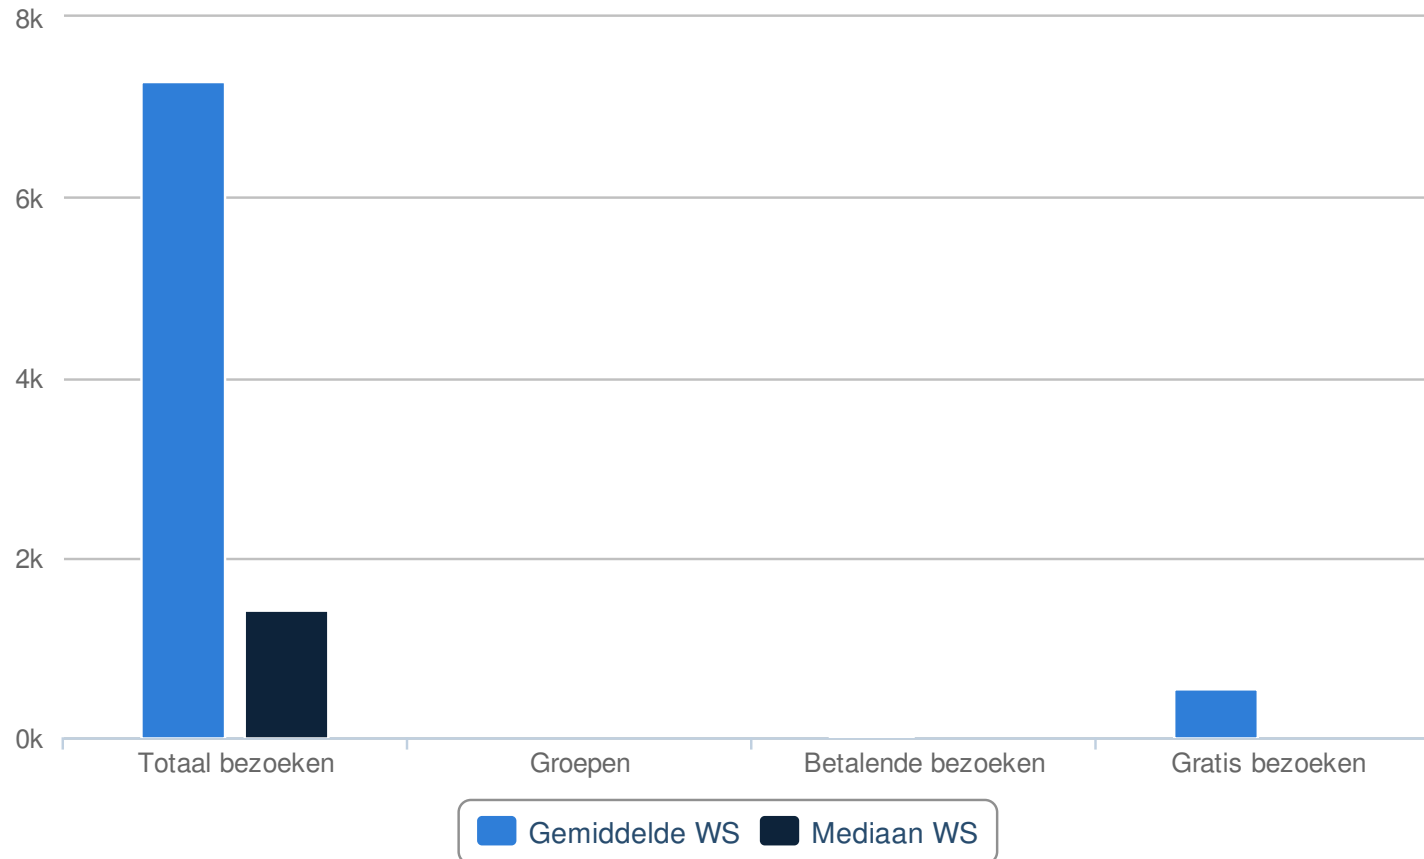

	Cases	Totaal werksoort	Gemiddelde werksoort	Mediaan werksoort
Totaal bezoeken	4	251.929	62.982,25	15.264,50
Groepen	5	0	0	0
Betalende bezoeken	4	1.192	298	0
Gratis bezoeken	4	21.931	5.482,75	0

Bron: Cijferboek cultureel erfgoed 2012

Januari

Bron: Cijferboek cultureel erfgoed 2012

Februari

Bron: Cijferboek cultureel erfgoed 2012

Maart

Bron: Cijferboek cultureel erfgoed 2012

April

Bron: Cijferboek cultureel erfgoed 2012

Mei

Bron: Cijferboek cultureel erfgoed 2012

Juni

Bron: Cijferboek cultureel erfgoed 2012

Juli

Bron: Cijferboek cultureel erfgoed 2012

Augustus

Bron: Cijferboek cultureel erfgoed 2012