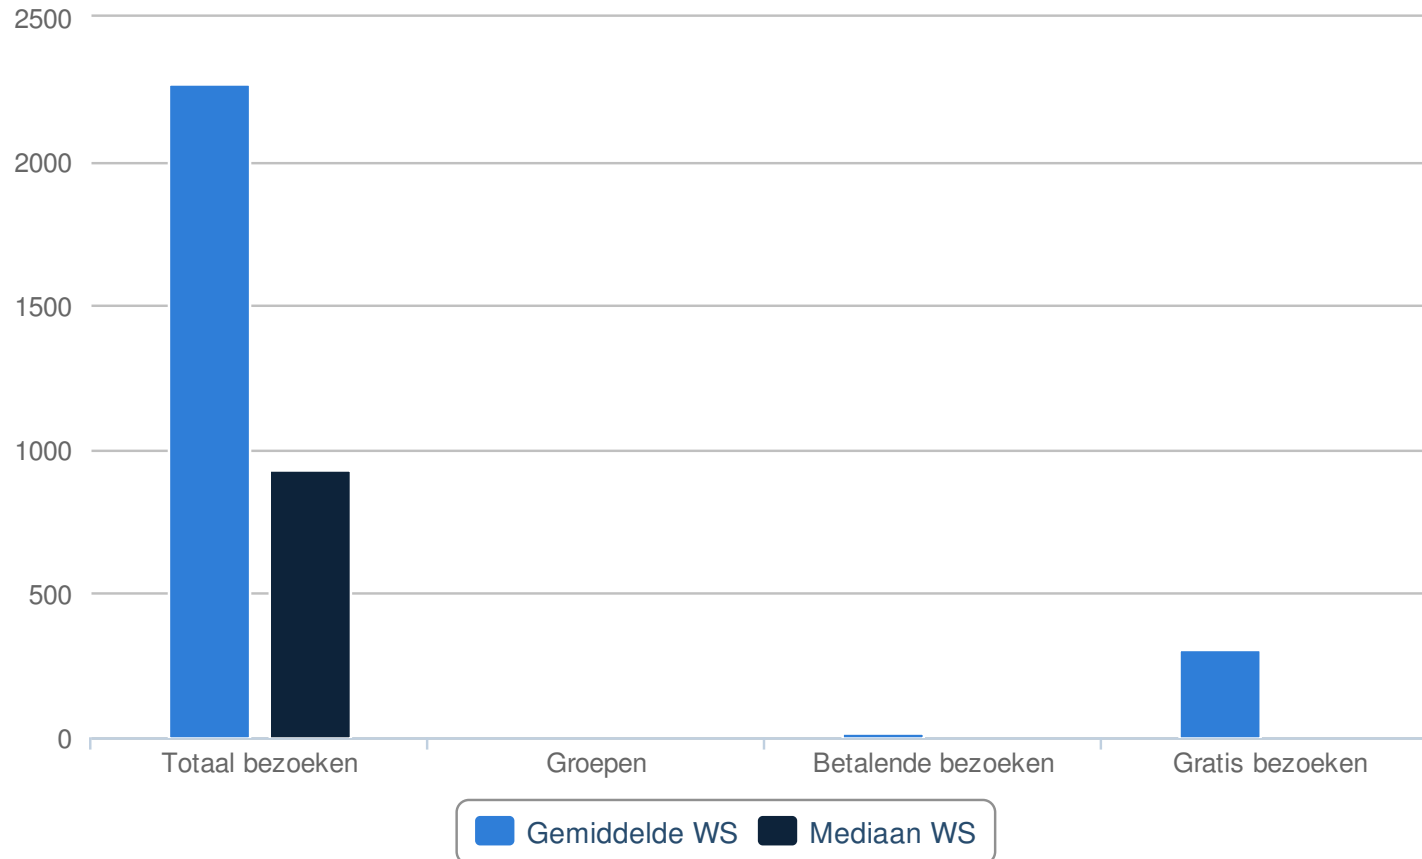

	Cases	Totaal werksoort	Gemiddelde werksoort	Mediaan werksoort
Totaal bezoeken	4	251.929	62.982,25	15.264,50
Groepen	5	0	0	0
Betalende bezoeken	4	1.192	298	0
Gratis bezoeken	4	21.931	5.482,75	0

Bron: Cijferboek cultureel erfgoed 2012

Januari

Bron: Cijferboek cultureel erfgoed 2012

Februari

Bron: Cijferboek cultureel erfgoed 2012

Maart

Bron: Cijferboek cultureel erfgoed 2012

April

Bron: Cijferboek cultureel erfgoed 2012

Mei

Bron: Cijferboek cultureel erfgoed 2012

Juni

Bron: Cijferboek cultureel erfgoed 2012

Juli

Bron: Cijferboek cultureel erfgoed 2012

Augustus

Bron: Cijferboek cultureel erfgoed 2012

September

Bron: Cijferboek cultureel erfgoed 2012

Oktober

Bron: Cijferboek cultureel erfgoed 2012

November

Bron: Cijferboek cultureel erfgoed 2012

December

Bron: Cijferboek cultureel erfgoed 2012