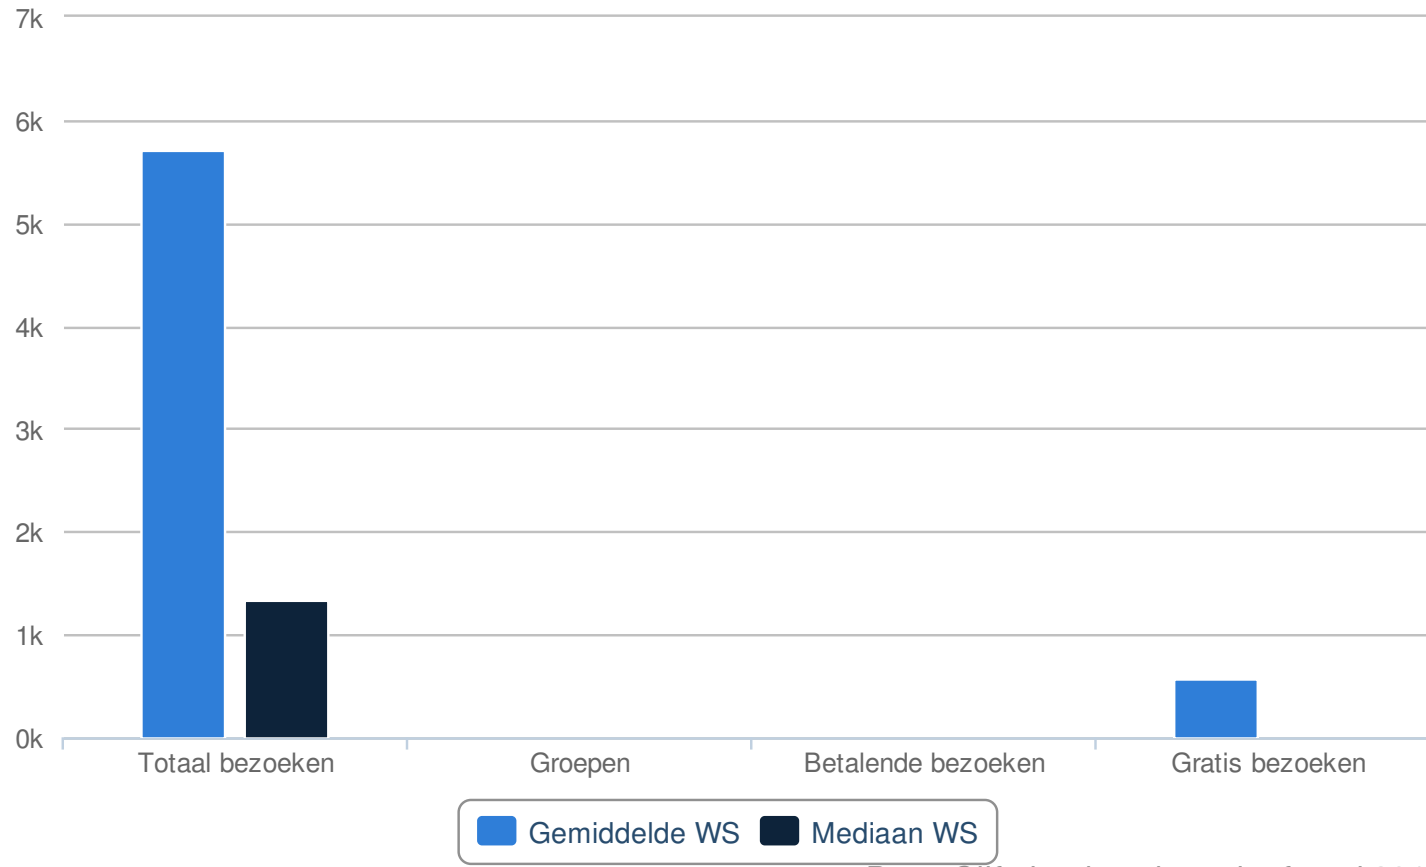

	Cases	Totaal werksoort	Gemiddelde werksoort	Mediaan werksoort
Totaal bezoeken	4	251.929	62.982,25	15.264,50
Groepen	5	0	0	0
Betalende bezoeken	4	1.192	298	0
Gratis bezoeken	4	21.931	5.482,75	0

Bron: Cijferboek cultureel erfgoed 2012

Januari

Bron: Cijferboek cultureel erfgoed 2012

Februari

Bron: Cijferboek cultureel erfgoed 2012

Maart

Bron: Cijferboek cultureel erfgoed 2012

April

Bron: Cijferboek cultureel erfgoed 2012

Mei

Bron: Cijferboek cultureel erfgoed 2012

Juni

Bron: Cijferboek cultureel erfgoed 2012

Juli

Bron: Cijferboek cultureel erfgoed 2012

Augustus

Bron: Cijferboek cultureel erfgoed 2012

September

Bron: Cijferboek cultureel erfgoed 2012

Oktober

Bron: Cijferboek cultureel erfgoed 2012

November

Bron: Cijferboek cultureel erfgoed 2012

December

Bron: Cijferboek cultureel erfgoed 2012