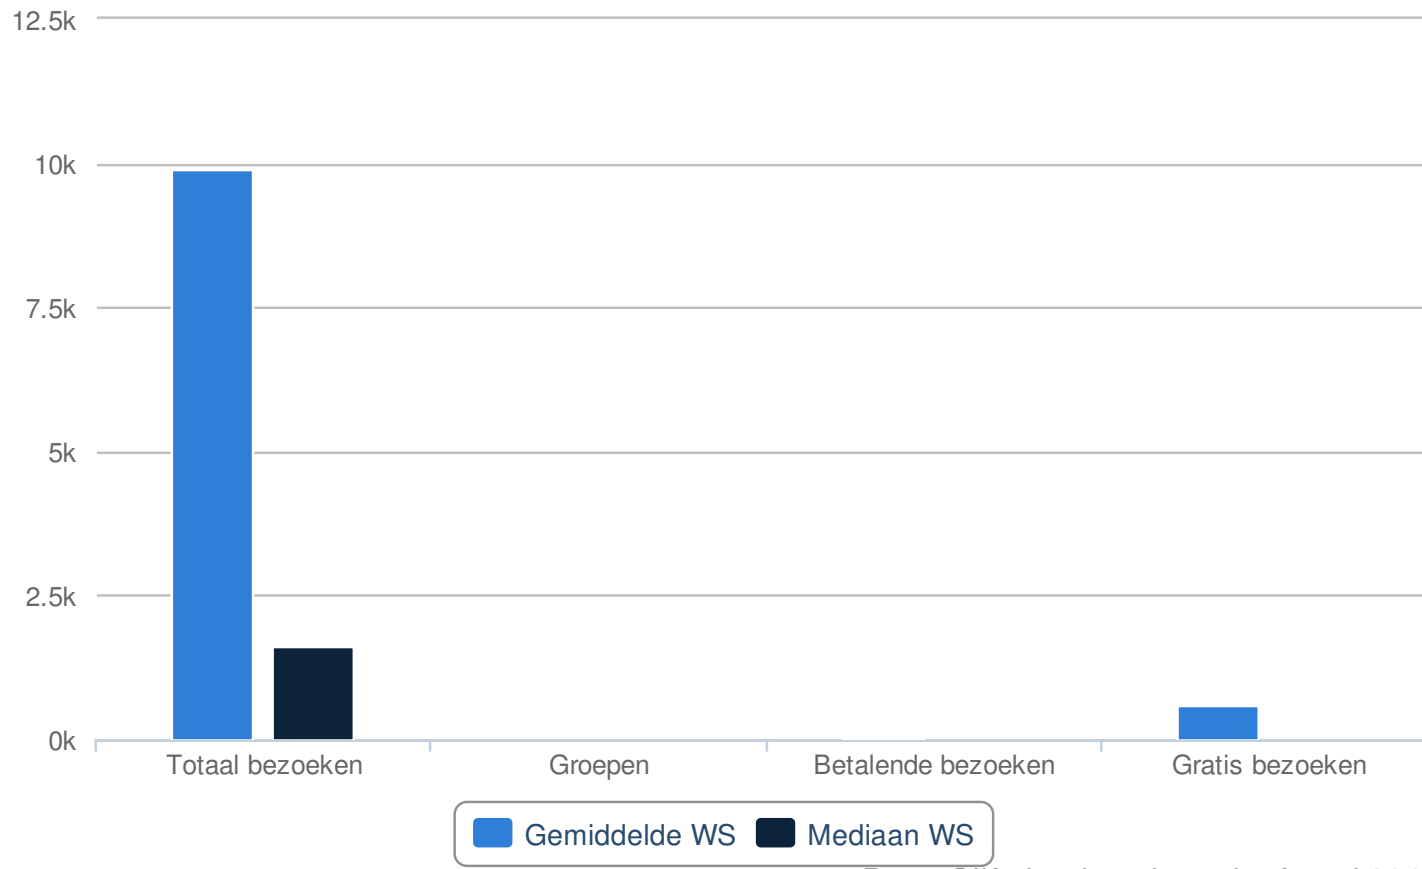

Cases	Totaal werksoort	Gemiddelde werksoort	Mediaan werksoort
Totaal bezoeken	4	251.929	62.982,25	15.264,50
Groepen	5	0	0	0
Betalende bezoeken	4	1.192	298	0
Gratis bezoeken	4	21.931	5.482,75	0

Bron: Cijferboek cultureel erfgoed 2012

Januari

Bron: Cijferboek cultureel erfgoed 2012