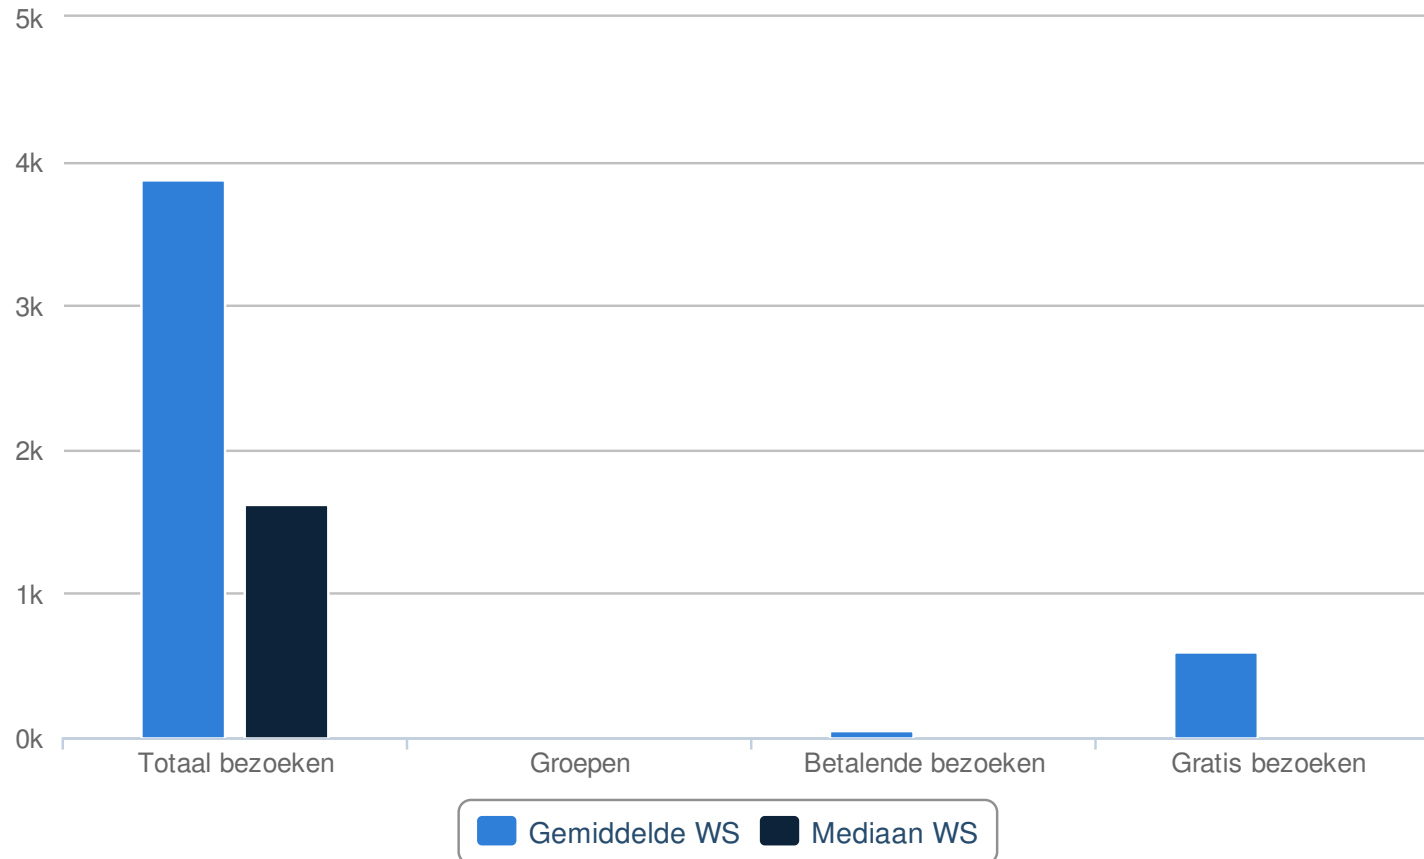

Bron: Cijferboek cultureel erfgoed 2012

December

	Cases	Totaal werksoort	Gemiddelde werksoort	Mediaan werksoort
Totaal bezoeken	4	25.244	6.311	997
Groepen	5	0	0	0
Betalende bezoeken	4	71	17,75	0
Gratis bezoeken	4	1.485	371,25	0

Bron: Cijferboek cultureel erfgoed 2012

TOTAAL

	Cases	Totaal werksoort	Gemiddelde werksoort	Mediaan werksoort
--	-------	------------------	----------------------	-------------------

Bron: Cijferboek cultureel erfgoed 2012

	Cases	Totaal werksoort	Gemiddelde werksoort	Mediaan werksoort
Totaal bezoeken	4	251.929	62.982,25	15.264,50
Groepen	5	0	0	0
Betalende bezoeken	4	1.192	298	0
Gratis bezoeken	4	21.931	5.482,75	0

Bron: Cijferboek cultureel erfgoed 2012

Januari

Bron: Cijferboek cultureel erfgoed 2012

Februari

Bron: Cijferboek cultureel erfgoed 2012

Maart

Bron: Cijferboek cultureel erfgoed 2012

April

Bron: Cijferboek cultureel erfgoed 2012