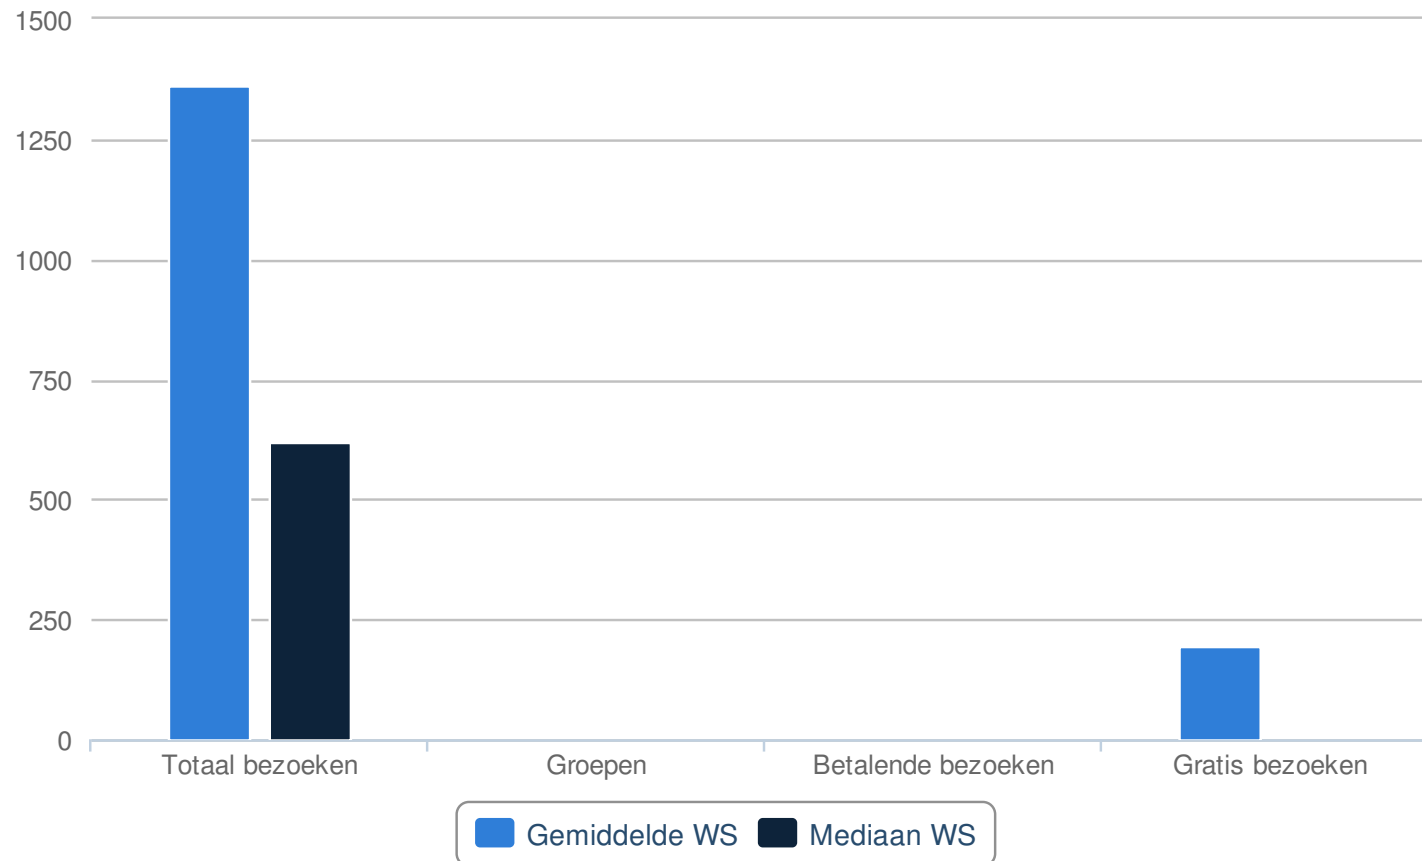

	Cases	Totaal werksoort	Gemiddelde werksoort	Mediaan werksoort
Totaal bezoeken	4	251.929	62.982,25	15.264,50
Groepen	5	0	0	0
Betalende bezoeken	4	1.192	298	0
Gratis bezoeken	4	21.931	5.482,75	0

Bron: Cijferboek cultureel erfgoed 2012

Januari

Bron: Cijferboek cultureel erfgoed 2012

Februari

Bron: Cijferboek cultureel erfgoed 2012

Maart

Bron: Cijferboek cultureel erfgoed 2012

April

Bron: Cijferboek cultureel erfgoed 2012

Mei

Bron: Cijferboek cultureel erfgoed 2012

Juni

Bron: Cijferboek cultureel erfgoed 2012

Juli

Bron: Cijferboek cultureel erfgoed 2012

Augustus

Bron: Cijferboek cultureel erfgoed 2012

September

Bron: Cijferboek cultureel erfgoed 2012

Oktober

Bron: Cijferboek cultureel erfgoed 2012

November

Bron: Cijferboek cultureel erfgoed 2012

December

Bron: Cijferboek cultureel erfgoed 2012