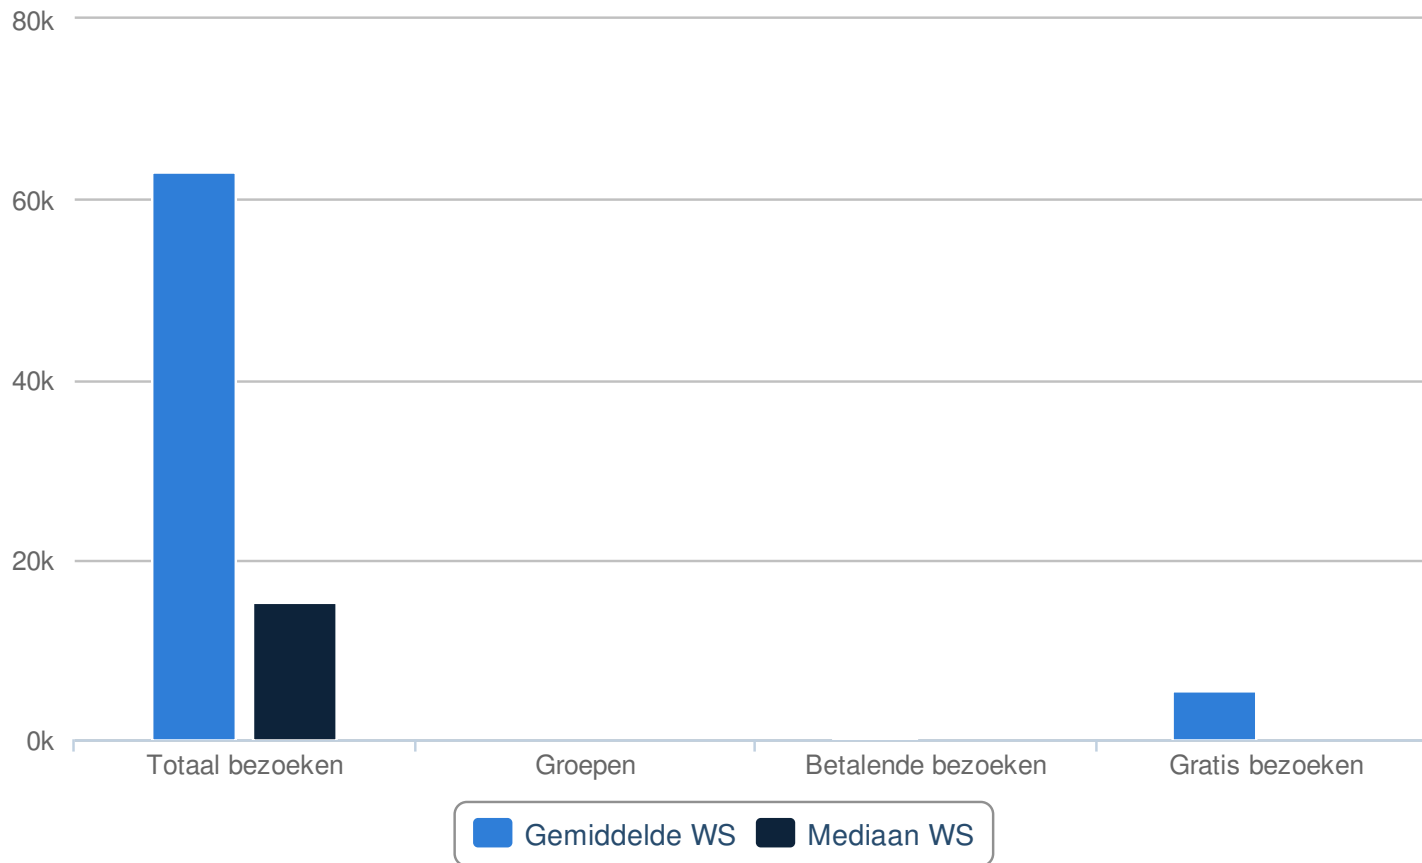

	Cases	Totaal werksoort	Gemiddelde werksoort	Mediaan werksoort
Totaal bezoeken	4	251.929	62.982,25	15.264,50
Groepen	5	0	0	0
Betalende bezoeken	4	1.192	298	0
Gratis bezoeken	4	21.931	5.482,75	0

Bron: Cijferboek cultureel erfgoed 2012

Mei

Bron: Cijferboek cultureel erfgoed 2012

Juni

Bron: Cijferboek cultureel erfgoed 2012

Juli

Bron: Cijferboek cultureel erfgoed 2012

Augustus

Bron: Cijferboek cultureel erfgoed 2012

September

Bron: Cijferboek cultureel erfgoed 2012

Oktober

Bron: Cijferboek cultureel erfgoed 2012

November

Bron: Cijferboek cultureel erfgoed 2012

December

Bron: Cijferboek cultureel erfgoed 2012

TOTAAL

Bron: Cijferboek cultureel erfgoed 2012