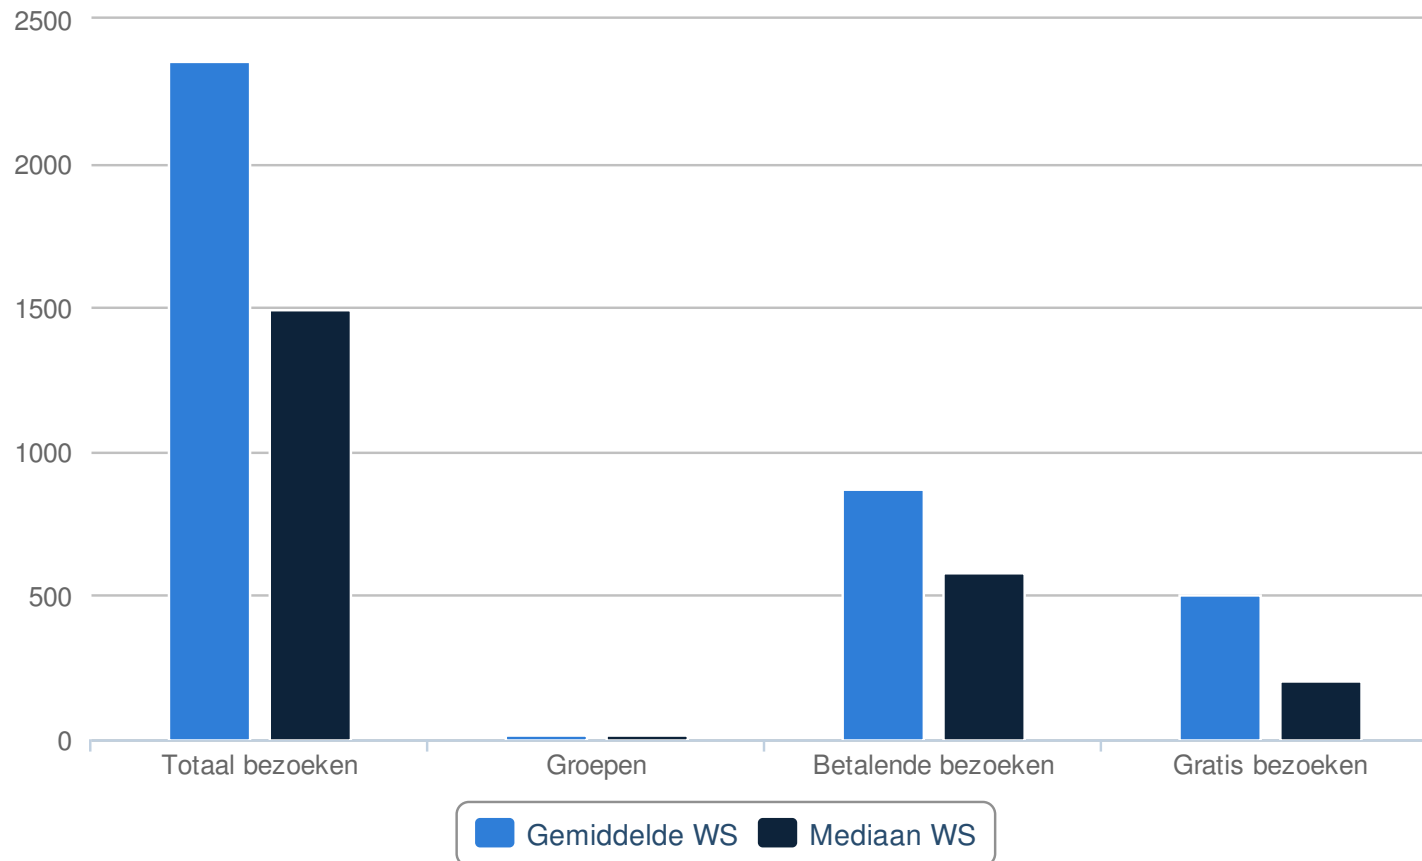

Maart

Bron: Cijferboek cultureel erfgoed 2012