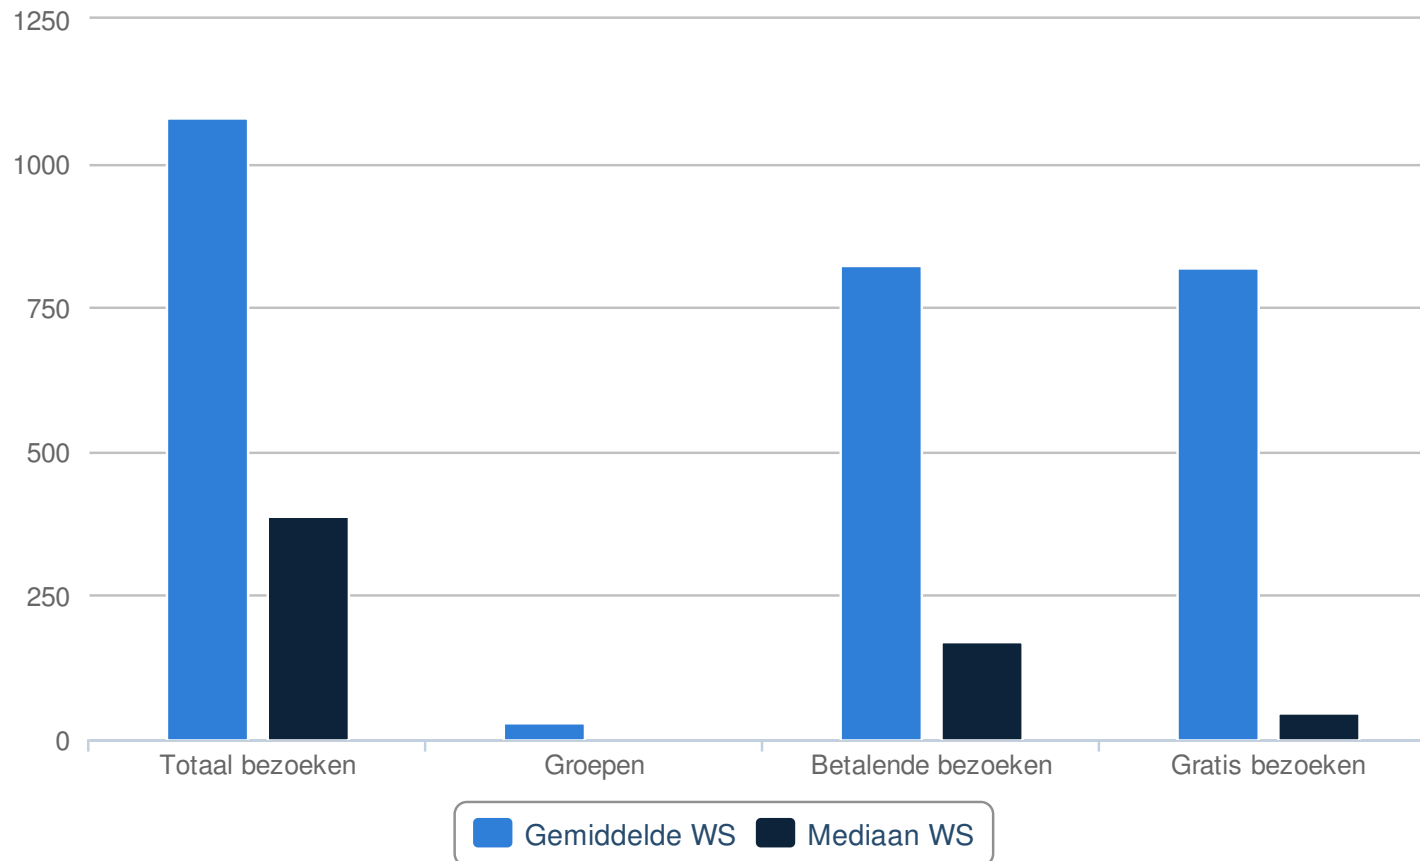

Cases	Totaal werksoort	Gemiddelde werksoort	Mediaan werksoort
Totaal bezoeken	18	535.816	29.767,56	24.246,50
Groepen	17	3.571	210,06	135
Betalende bezoeken	19	244.518	12.869,37	6.711
Gratis bezoeken	19	137.069	7.214,16	3.541

Bron: Cijferboek cultureel erfgoed 2012

Januari

Bron: Cijferboek cultureel erfgoed 2012