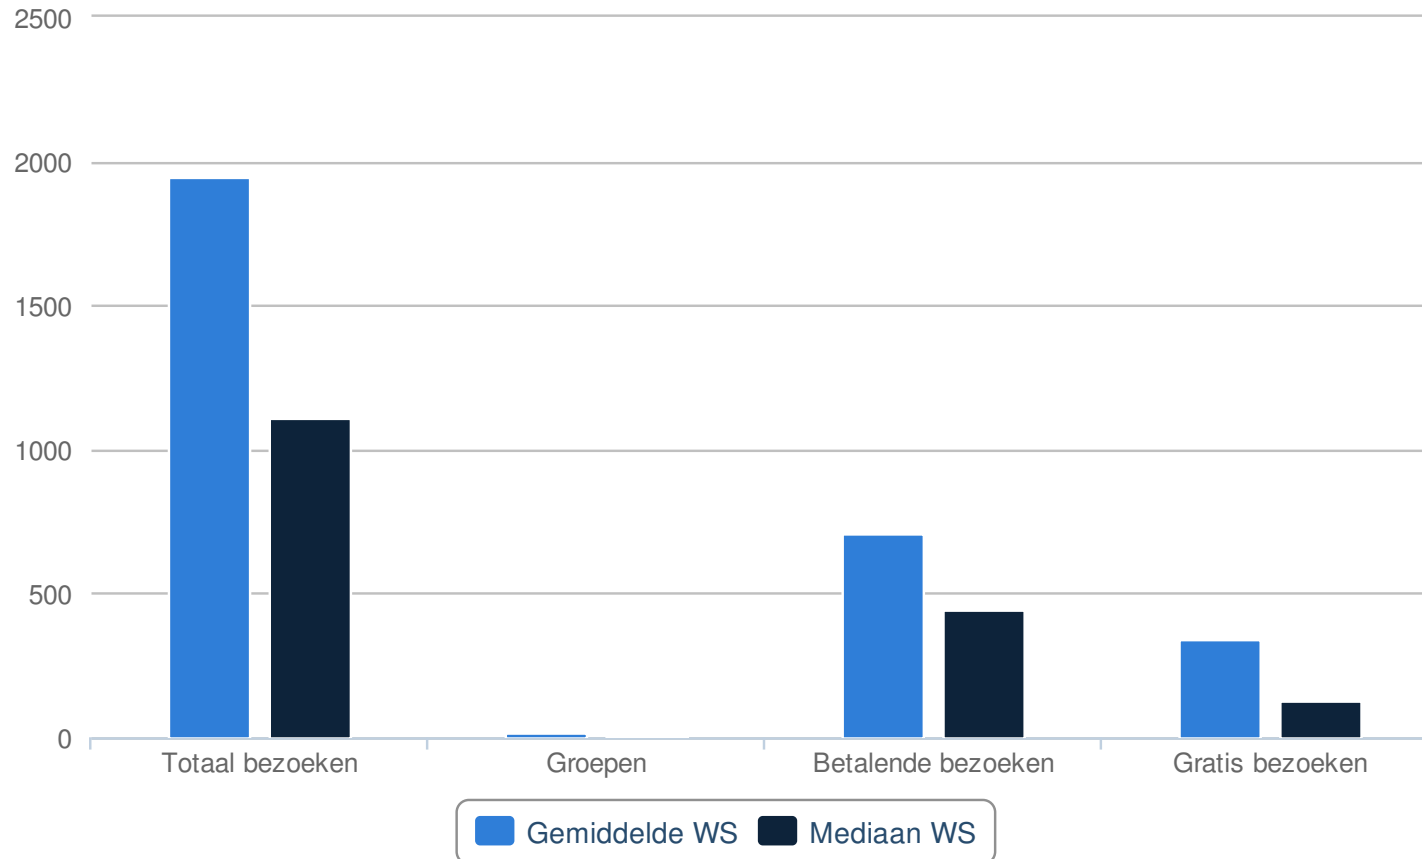

Februari

Bron: Cijferboek cultureel erfgoed 2012